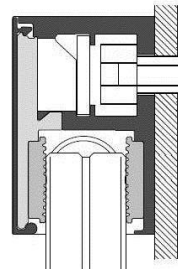

# SWISSRAILING

two sided SR3 (Montage an Kunststoffprofilen)

Firma: \_\_\_\_\_

KOM: \_\_\_\_\_

Lt.: \_\_\_\_\_

seitliche Montage  
an Fensterrahmen

Pos:	Stück:	Breite: X (mm)	Höhe: H (mm)	Beschichtung Profil und Endkappe		
				RAL 7016	RAL 9016	Sonderfarbe TYP:

Inkl. Kantenschutz: Standard Edelstahl gebürstet

Befestigungsmittel *		
	Typ	Stück
Kunststoffprofil mit Verstärkung		
Fassadenschraube Piasta	6 x 50	
Fassadenschraube Piasta	6 x 75	
Fassadenschraube Piasta	6 x 90	
Fassadenschraube Piasta	6,3 x 60	
Fassadenschraube Piasta	6,3 x 70	
Fassadenschraube Piasta	6,3 x 100	
Kunststoffprofile ohne Verstärkung		
Flyfix M8 mind. 2 Stück/ Befestigungsseite	auf Anfrage	