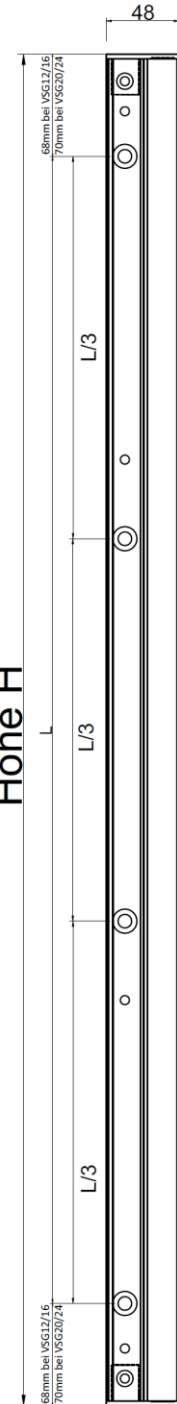

# SWISSRAILING

two sided SR3 (Montage an Kunststoffprofilen)

Firma: \_\_\_\_\_

KOM: \_\_\_\_\_

Lt.: \_\_\_\_\_

seitliche Montage  
an Fensterrahmen

Pos:	Stück:	Breite: X (mm)	Höhe: H (mm)	Beschichtung Profil und Endkappe		
				RAL 7016	RAL 9016	Sonderfarbe TYP:

Inkl. Kantenschutz: Standard Edelstahl gebürstet

Befestigungsmittel *		
	Typ	Stück
Kunststoffprofil mit Verstärkung		
Fassadenschraube Piasta	6 x 50	
Fassadenschraube Piasta	6 x 75	
Fassadenschraube Piasta	6 x 90	
Fassadenschraube Piasta	6,3 x 60	
Fassadenschraube Piasta	6,3 x 70	
Fassadenschraube Piasta	6,3 x 100	
Kunststoffprofile ohne Verstärkung		
Flyfix M8 mind. 2 Stück/ Befestigungsseite	auf Anfrage	