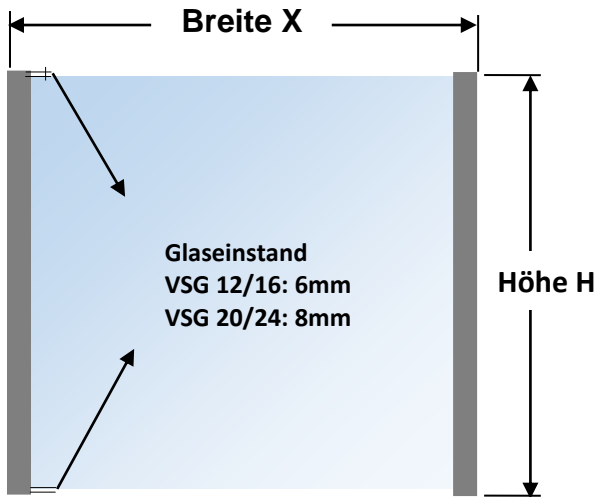

# SWISSRAILING

two sided SR3 (Montage an Kunststoffprofilen)

Firma: \_\_\_\_\_

KOM: \_\_\_\_\_

Lt.: \_\_\_\_\_

seitliche Montage  
an Fensterrahmen

Pos:	Stück:	Breite: X (mm)	Höhe: H (mm)	Beschichtung Profil und Endkappe		
				RAL 7016	RAL 9016	Sonderfarbe TYP:

Inkl. Kantenschutz: Standard Edelstahl gebürstet

Befestigungsmittel *		
	Typ	Stück
Kunststoffprofil mit Verstärkung		
Fassadenschraube Piasta	6 x 50	
Fassadenschraube Piasta	6 x 75	
Fassadenschraube Piasta	6 x 90	
Fassadenschraube Piasta	6,3 x 60	
Fassadenschraube Piasta	6,3 x 70	
Fassadenschraube Piasta	6,3 x 100	
Kunststoffprofile ohne Verstärkung		
Flyfix M8 mind. 2 Stück/ Befestigungsseite	auf Anfrage	