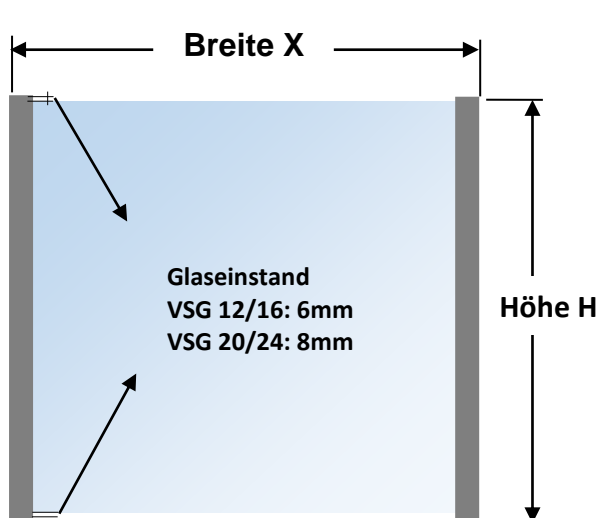

SWISSRAILING

two sided SR3 (Montage an Holzprofilen)

Firma:

KOM:

Lt.:

frontale Montage (V)

seitliche Montage (H)

Pos:	Stück:	Breite: X (mm)	Höhe: H (mm)	Montage		Beschichtung Profil und Endkappe		
				H	V	RAL 7016	RAL 9016	Sonder- farbe TYP:

Inkl. Kantenschutz: Standard Edelstahl gebürstet

Befestigungsschrauben		
Holzprofil	Typ	ggf. Stück
Spax-Schraube	6 x 60	
Spax-Schraube	6 x 80	
Spax-Schraube	6 x 100	
Spax-Schraube	6 x 120	

Bestelldatum: _____