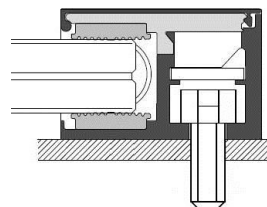

SWISSRAILING

two sided SR3 (Montage an Holzprofilen)

Firma:

KOM:

Lt.:

frontale Montage (V)

seitliche Montage (H)

Pos:	Stück:	Breite: X (mm)	Höhe: H (mm)	Montage		Beschichtung Profil und Endkappe		
				H	V	RAL 7016	RAL 9016	Sonder- farbe TYP:

Inkl. Kantenschutz: Standard Edelstahl gebürstet

Befestigungsschrauben		
Holzprofil	Typ	ggf. Stück
Spax-Schraube	6 x 60	
Spax-Schraube	6 x 80	
Spax-Schraube	6 x 100	
Spax-Schraube	6 x 120	

Bestelldatum: _____