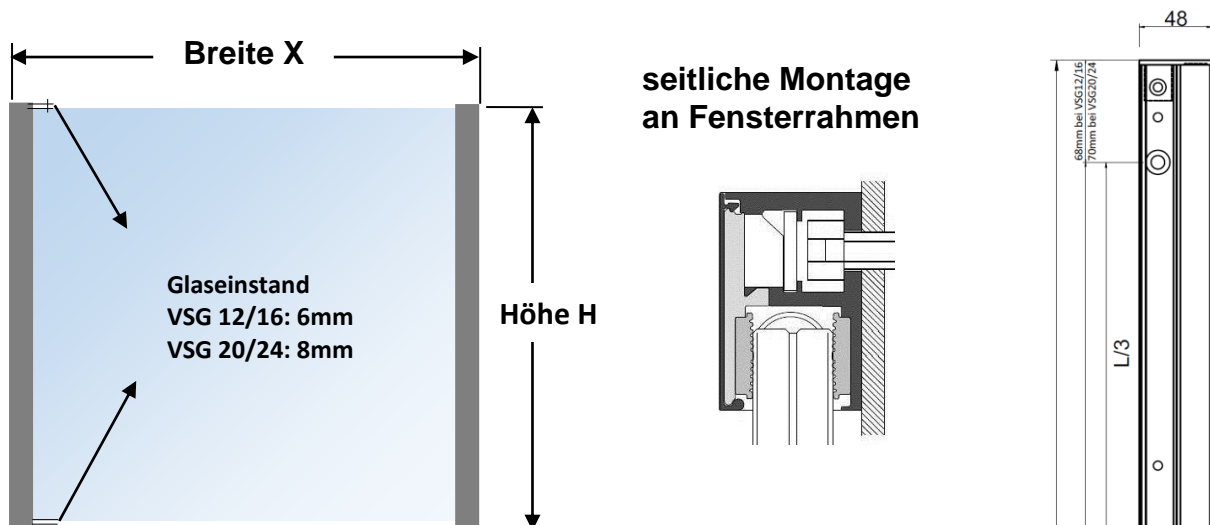

SWISSRAILING

two sided SR3 (Montage an Aluminiumprofilen)

Firma:

KOM:

Lt.:

Pos:	Stück:	Breite: X (mm)	Höhe: H (mm)	Beschichtung Profil und Endkappe		
				RAL 7016	RAL 9016	Sonderfarbe TYP:

Inkl. Kantenschutz: Standard Edelstahl gebürstet

Befestigungsmittel* nach abP auf Anfrage		
Aluminiumprofil mind. T=1,6mm	Typ	
Würth Einnietmutter mind. 3 Stück/Befestigungsseite	Art. Nr. 09483208	
Flyfix VA2 M8 mind. 2 Stück/Befestigungsseite	diverse	