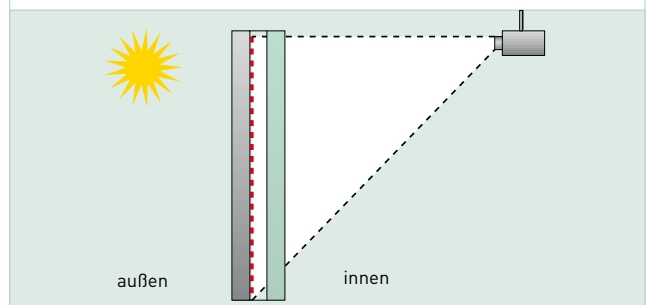

Kombinationsmöglichkeiten

DUR Screen

ESG (Einscheibensicherheitsglas gem. EN 12150).
Monoscheibe auf der rückseitig die Trägermatrix
aufgebracht wurde.

LAMEX Screen

VSG (Deckglas + DUR Screen).
Die Deckscheibe bildet zusammen mit der DUR Screen-
Scheibe das VSG und erfüllt entsprechende VSG-Eigenschaften.

SANCO SILVERSTAR Screen

Außenscheibe (DUR Screen oder LAMEX Screen)
Je nach Anforderung kommt DUR Screen oder LAMEX Screen
in der Fassade als Isolierglas zum Einsatz. In der Regel
sitzt hier die Projektionsfläche (Screenfläche) auf der
Außenseite.

Bei direkter Sonneneinstrahlung (Gegenlicht) ist mit Reflexionen zu rechnen,
eventuell für ausreichende Beschattung sorgen. Optimale Verhältnisse für
Projektionen mit zunehmender Dunkelheit und bei Nacht.

Abmessungen

max. 6.000 x 2.800 mm
im Verhältnis 16:9 max. 4.980 x 2.800 mm
im Verhältnis 4:3 max. 3.730 x 2.800 mm

Glasdicken:
d = 6, 8, 10, 12 mm
(8 mm Standard)

Basisgläser:
EUROFLOAT Grau (Standard)
EUROFLOAT, EUROWHITE, LUXAR (möglich)