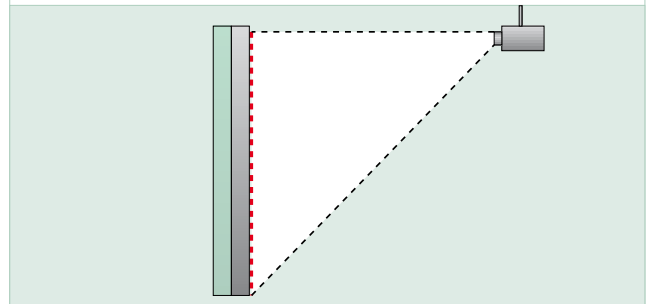

Kombinationsmöglichkeiten

DUR Screen

ESG (Einscheibensicherheitsglas gem. EN 12150).
Monoscheibe auf der rückseitig die Trägermatrix
aufgebracht wurde.

LAMEX Screen

VSG (Deckglas + DUR Screen).
Die Deckscheibe bildet zusammen mit der DUR Screen-
Scheibe das VSG und erfüllt entsprechende VSG-Eigenschaften.

SANCO SILVERSTAR Screen

Außenscheibe (DUR Screen oder LAMEX Screen)
Je nach Anforderung kommt DUR Screen oder LAMEX Screen
in der Fassade als Isolierglas zum Einsatz. In der Regel
sitzt hier die Projektionsfläche (Screenfläche) auf der
Außenseite.

Bei direkter Sonneneinstrahlung (Gegenlicht) ist mit Reflexionen zu rechnen,
eventuell für ausreichende Beschattung sorgen. Optimale Verhältnisse für
Projektionen mit zunehmender Dunkelheit und bei Nacht.

Abmessungen

max. 6.000 x 2.800 mm
im Verhältnis 16:9 max. 4.980 x 2.800 mm
im Verhältnis 4:3 max. 3.730 x 2.800 mm

Glasdicken:
d = 6, 8, 10, 12 mm
(8 mm Standard)

Basisgläser:
EUROFLOAT Grau (Standard)
EUROFLOAT, EUROWHITE, LUXAR (möglich)