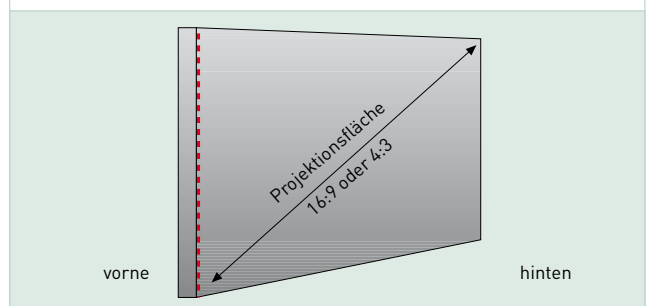

Kombinationsmöglichkeiten

DUR Screen

ESG (Einscheibensicherheitsglas gem. EN 12150).
Monoscheibe auf der rückseitig die Trägermatrix
aufgebracht wurde.

LAMEX Screen

VSG (Deckglas + DUR Screen).
Die Deckscheibe bildet zusammen mit der DUR Screen-
Scheibe das VSG und erfüllt entsprechende VSG-Eigenschaften.

SANCO SILVERSTAR Screen

Außenscheibe (DUR Screen oder LAMEX Screen)
Je nach Anforderung kommt DUR Screen oder LAMEX Screen
in der Fassade als Isolierglas zum Einsatz. In der Regel
sitzt hier die Projektionsfläche (Screenfläche) auf der
Außenseite.

Bei direkter Sonneneinstrahlung (Gegenlicht) ist mit Reflexionen zu rechnen,
eventuell für ausreichende Beschattung sorgen. Optimale Verhältnisse für
Projektionen mit zunehmender Dunkelheit und bei Nacht.

Abmessungen

max. 6.000 x 2.800 mm
im Verhältnis 16:9 max. 4.980 x 2.800 mm
im Verhältnis 4:3 max. 3.730 x 2.800 mm

Glasdicken:
d = 6, 8, 10, 12 mm
(8 mm Standard)

Basisgläser:
EUROFLOAT Grau (Standard)
EUROFLOAT, EUROWHITE, LUXAR (möglich)