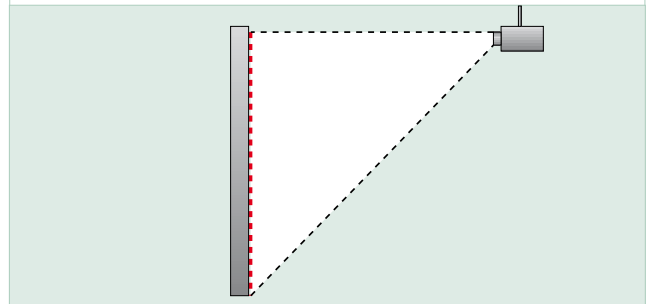

Kombinationsmöglichkeiten

DUR Screen

ESG (Einscheibensicherheitsglas gem. EN 12150).
Monoscheibe auf der rückseitig die Trägermatrix
aufgebracht wurde.

LAMEX Screen

VSG (Deckglas + DUR Screen).
Die Deckscheibe bildet zusammen mit der DUR Screen-
Scheibe das VSG und erfüllt entsprechende VSG-Eigenschaften.

SANCO SILVERSTAR Screen

Außenscheibe (DUR Screen oder LAMEX Screen)
Je nach Anforderung kommt DUR Screen oder LAMEX Screen
in der Fassade als Isolierglas zum Einsatz. In der Regel
sitzt hier die Projektionsfläche (Screenfläche) auf der
Außenseite.

Bei direkter Sonneneinstrahlung (Gegenlicht) ist mit Reflexionen zu rechnen,
eventuell für ausreichende Beschattung sorgen. Optimale Verhältnisse für
Projektionen mit zunehmender Dunkelheit und bei Nacht.

Abmessungen

max. 6.000 x 2.800 mm
im Verhältnis 16:9 max. 4.980 x 2.800 mm
im Verhältnis 4:3 max. 3.730 x 2.800 mm

Glasdicken:
d = 6, 8, 10, 12 mm
(8 mm Standard)

Basisgläser:
EUROFLOAT Grau (Standard)
EUROFLOAT, EUROWHITE, LUXAR (möglich)