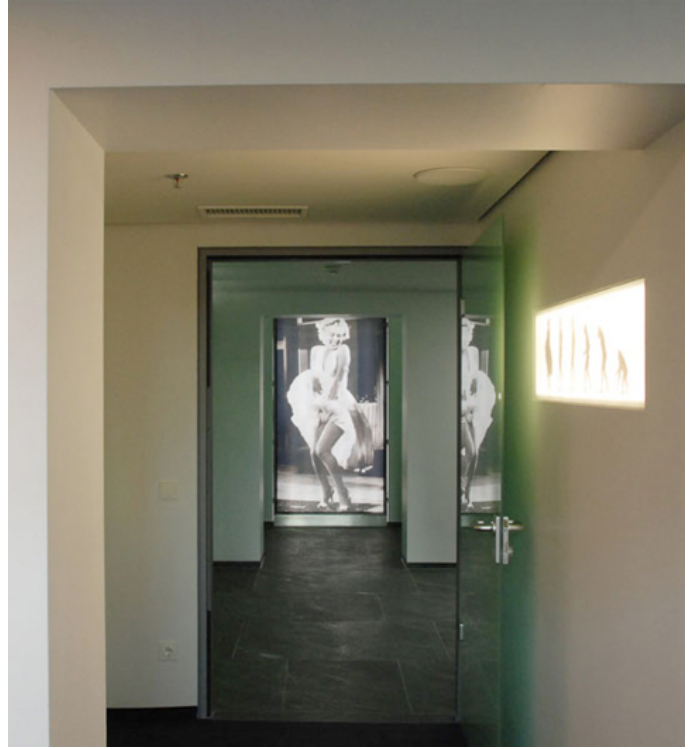

REFERENCE OBJECT: CC ROSENGARTEN MANNHEIM

Products

- SANCO SILVERSTAR COMBI Neutral 70/40
- LAMEX COLORPRINT FP

Reference Object

Congress Centrum Rosengarten (CCM)
Rosengartenplatz 2
68161 Mannheim

Realisation

2008

Bureau of Architecture

Schmucker und Partnerplanungsgesellschaft mbh
Andreas Schmucker, Peter Keller
P3, 14 Planken
D - 68161 Mannheim
06 21/10 70 20
06 21/10 70 248
schmucker@schmucker-partner.de
www.schmucker-partner.de

Fabricator

Stahl- und Metallbau Schölch GmbH
Mühlgraben 9
D - 74736 Hardheim
0 62 83/22 42-0
0 62 83/22 42-30
info@metallbau-schoelch.de
www.metallbau-schoelch.de

AKV Metallbau GmbH
Kloppenheimer Straße 125
D – 68239 Mannheim (Seckenheim)
06 21/89 58 81
06 21/89 58 18
AKV-Metallbau@t-online.de
www.akv-metallbau.de

Glas

Fassade:

SANCO SILVERSTAR COMBI Neutral 70/40, SANCO SILVERSTAR COMBI Neutral 40/21 und SANCO SILVERSTAR ENplus

Interieur:

WC-Türen LAMEX COLORPRINT, Motive Marilyn Monroe und James Dean