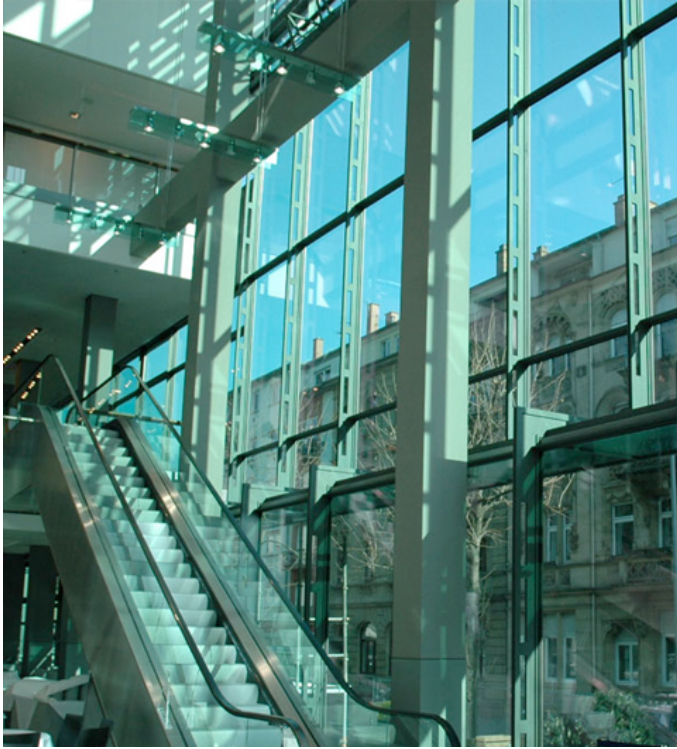

REFERENCE OBJECT: CC ROSENGARTEN MANNHEIM

REFERENCE OBJECT: CC ROSENGARTEN MANNHEIM

Products

- SANCO SILVERSTAR COMBI Neutral 70/40
- LAMEX COLORPRINT FP

Reference Object

Congress Centrum Rosengarten (CCM)
Rosengartenplatz 2
68161 Mannheim

Glas

Fassade:

SANCO SILVERSTAR COMBI Neutral 70/40, SANCO SILVERSTAR COMBI Neutral 40/21 und SANCO SILVERSTAR ENplus

Interieur:

WC-Türen LAMEX COLORPRINT, Motive Marilyn Monroe und James Dean