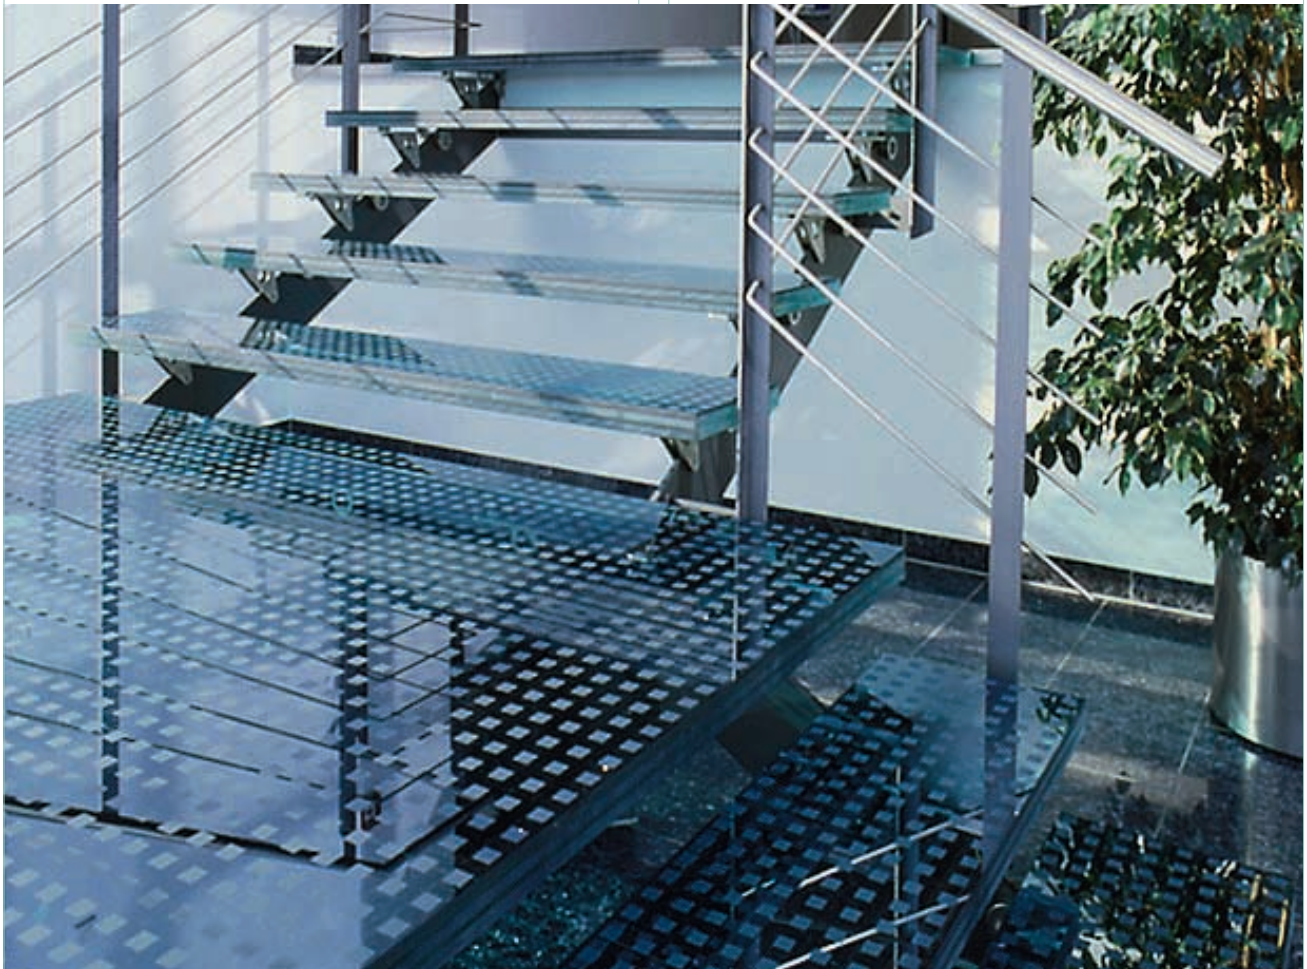

# SWISSSTEP®: Die transparente Einladung zum Aufstieg

Eine transparente und helle Verbindung von Ebenen - das Glas-treppensystem SWISSSTEP setzt klare Akzente in privaten Wohnräumen ebenso wie in Treppenhäusern von Verwaltungsgebäuden, in Museen, Hotels oder Schulen. Glas ermöglicht eine leichte und elegante Gestaltung, Innenräume wirken dadurch optisch offener und großzügiger. Als gestalterisches Element nimmt Glas zudem das Licht und die Farben seiner Umgebung auf und erzielt durch die Reflexion reizvolle Effekte.

Treppen und Böden aus Glas verleihen jedem Raum ein ganz besonderes, individuelles Ambiente. SWISSSTEP bringt Licht in düstere Treppenhäuser und gibt Treppen eine unvergleichliche Leichtigkeit. Hell, leicht und offen fügt sich das Glas in die Architektur ein. Mit SWISSSTEP erhalten Architekten, Bauherren und Metallbauer eine komplette Systemlösung, mit dem die unterschiedlichsten Glastreppenvarianten gestaltet werden können. Die Anwendungsmöglichkeiten sind vielfältig – egal ob gerade Formen oder geschwungene Glastreppen. Auch in Kombination mit Metall, Stein, Holz oder anderen Materialien wird Glas allen Ansprüchen an eine gute Architektur gerecht.

# Mit Sicherheit eine elegante Lösung

Entsprechend den bauaufsichtlichen Anforderungen besteht SWISSSTEP aus drei thermisch vorgespannten Einzelscheiben, die mittels zwei zähelastischen Kunststoffschichten dauerhaft miteinander verbunden sind. Der große Vorteil von SWISSSTEP: Die obere Scheibe ist nicht durchbohrt. So wird größtmögliche Transparenz der Glastreppe gewährleistet und der harmonische Gesamteindruck der Glasoberfläche nicht gestört.

Die oberste, nicht durchbohrte Verglasungseinheit ist mit einem rutschhemmenden Siebdruck veredelt, der einen sicheren Tritt gewährleistet. Ob matt oder klar, uni oder gemustert – die Glasoberfläche ist ganz nach Wunsch vollflächig, gestreift, gepunktet, mit Quadraten oder sogar mit Ihrem Firmenlogo gestaltbar.