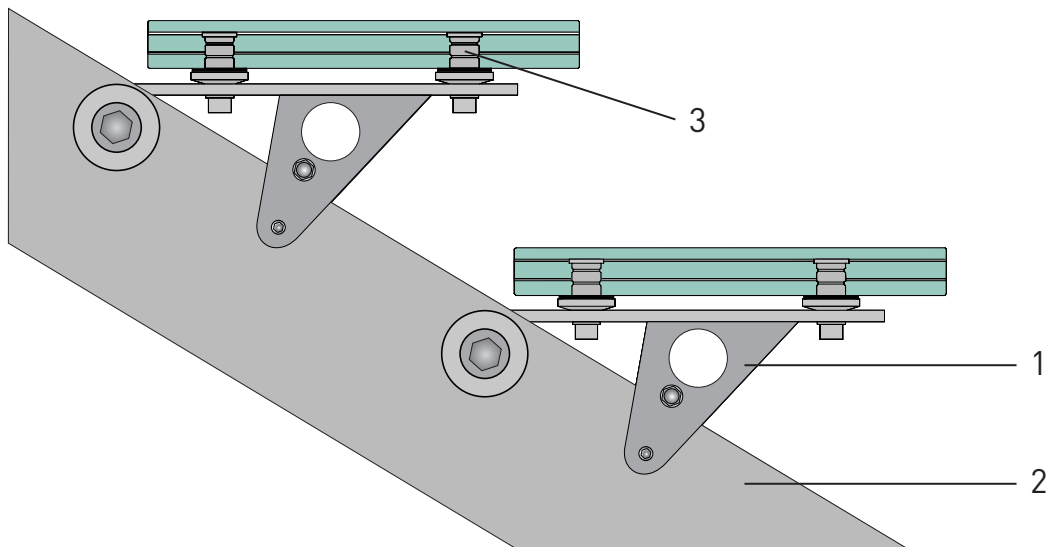

# Mit Sicherheit eine elegante Lösung

Entsprechend den bauaufsichtlichen Anforderungen besteht SWISSSTEP aus drei thermisch vorgespannten Einzelscheiben, die mittels zwei zähelastischen Kunststoffschichten dauerhaft miteinander verbunden sind. Der große Vorteil von SWISSSTEP: Die obere Scheibe ist nicht durchbohrt. So wird größtmögliche Transparenz der Glastreppe gewährleistet und der harmonische Gesamteindruck der Glasoberfläche nicht gestört.

Die oberste, nicht durchbohrte Verglasungseinheit ist mit einem rutschhemmenden Siebdruck veredelt, der einen sicheren Tritt gewährleistet. Ob matt oder klar, uni oder gemustert – die Glasoberfläche ist ganz nach Wunsch vollflächig, gestreift, gepunktet, mit Quadraten oder sogar mit Ihrem Firmenlogo gestaltbar.

# Eine Treppe mit System

SWISSSTEP ist ein Glastreppen-System, das Raum für Individualität lässt. Das gilt nicht nur für das Design, auch bei der Befestigung sind unterschiedliche Varianten lieferbar: Zum einen ein Edelstahladapter<sup>1</sup>, der bei einer Treppenneigung von 31° bis 38° eine ganz individuelle Anbindung an die Unterkonstruktion<sup>2</sup> gewährleistet. Eine elegantes Detail ist die punktuelle Befestigung der Schrauben in integrierte Gewindebuchsen<sup>3</sup>. Kleine Befestigungspunkte garantieren bestmögliche Transparenz. Die punktförmige Lagerung erlaubt SWISSSTEP nahezu auf alle Unterkonstruktionen zu adaptieren.