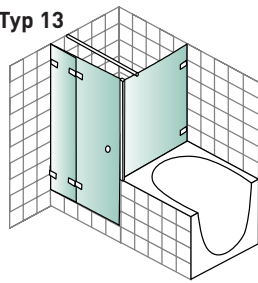

Typ 7/1-flg

Typ 7/2-flg

Typ 8

Typ 9

Typ 10

Typ 11

Typ 12

Typ 13

Typ 14

Cono lässt jedem Raum seine eigene, architektonische Wirkung. Ganz egal, ob Sie eine sanfte Rundung, einen großzügigen Einstieg oder einen harmonischen Badewannen-Anschluss wählen. Auf die Besonderheiten des jeweiligen Grundrisses kann flexibel eingegangen werden. Und auch in kleinen Räumen eröffnet sich mit Cono eine ganz neues Raumgefühl. Welcher Duschentyp am besten für Ihr Bad geeignet ist, da beraten wir Sie gerne persönlich. Auf dieser Seite haben wir Ihnen die gängigsten Duschentypen zusammengestellt. Auch Sonderlösungen sind möglich.