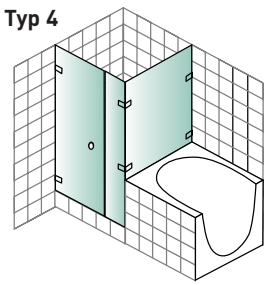

Pflegeleichte Exklusivität.

Perfekt in Design und Funktion

- Cono Ganzglas-Duschkabinen sind aus 8 mm starkem Ein-scheibensicherheitsglas gefertigt. Es verfügt über eine hohe Biegebruchfestigkeit und hohe Unempfindlichkeit gegen Stoß und Schlag.
- Die innen bündig in die Glasoberfläche versenkten Beschläge sorgen dafür, dass sich die Cono Ganzglas-Duschkabine leicht reinigen lässt.
- Cono ist in rein transparenten Ausführungen und auf Wunsch auch in einer Vielzahl von Standarddekoren und Designs erhältlich. Helles Floatglas, bedrucktes oder strukturiertes Glas – alles ist möglich.
- Die Beschläge sind serienmäßig in Messing glanzverchromt lieferbar. Andere Oberflächen können angefragt werden.
- Problemlose Pflege: Die Anfälligkeit gegen Seifen- und Kalkreste kann auf Wunsch mit einer speziellen, dauerhaften Easy-to-clean-Beschichtung vermindert werden.
- Die Beschlagswinkel und -bänder sind sowohl für eine Innen- als auch eine Außenmontage erhältlich.

Auf Wunsch liefern wir Cono mit Reinigungswischer. Das Design ist optimal auf das der Beschläge abgestimmt.

Gelungene Raumlösungen.

Typ 1

Typ 2

Typ 3

Typ 4

Typ 5

Typ 6

Typ 14

Cono lässt jedem Raum seine eigene, architektonische Wirkung. Ganz egal, ob Sie eine sanfte Rundung, einen großzügigen Einstieg oder einen harmonischen Badewannen-Anschluss wählen. Auf die Besonderheiten des jeweiligen Grundrisses kann flexibel eingegangen werden. Und auch in kleinen Räumen eröffnet sich mit Cono eine ganz neues Raumgefühl. Welcher Duschentyp am besten für Ihr Bad geeignet ist, da beraten wir Sie gerne persönlich. Auf dieser Seite haben wir Ihnen die gängigsten Duschentypen zusammengestellt. Auch Sonderlösungen sind möglich.