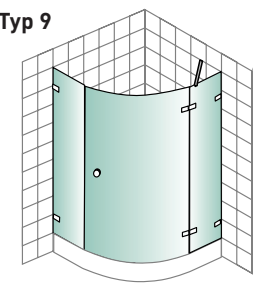

Typ 7/1-flg

Typ 7/2-flg

Typ 8

Typ 9

Typ 10

Typ 11

Typ 12

Typ 13

Typ 14

Cono lässt jedem Raum seine eigene, architektonische Wirkung. Ganz egal, ob Sie eine sanfte Rundung, einen großzügigen Einstieg oder einen harmonischen Badewannen-Anschluss wählen. Auf die Besonderheiten des jeweiligen Grundrisses kann flexibel eingegangen werden. Und auch in kleinen Räumen eröffnet sich mit Cono eine ganz neues Raumgefühl. Welcher Duschentyp am besten für Ihr Bad geeignet ist, da beraten wir Sie gerne persönlich. Auf dieser Seite haben wir Ihnen die gängigsten Duschentypen zusammengestellt. Auch Sonderlösungen sind möglich.