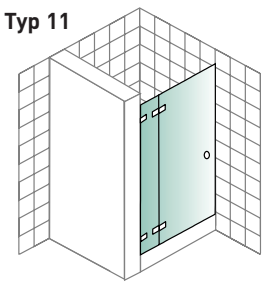

Typ 7/1-flg

Typ 7/2-flg

Typ 8

Typ 9

Typ 10

Typ 11

Typ 12

Typ 13

Typ 14

Cono lässt jedem Raum seine eigene, architektonische Wirkung. Ganz egal, ob Sie eine sanfte Rundung, einen großzügigen Einstieg oder einen harmonischen Badewannen-Anschluss wählen. Auf die Besonderheiten des jeweiligen Grundrisses kann flexibel eingegangen werden. Und auch in kleinen Räumen eröffnet sich mit Cono eine ganz neues Raumgefühl. Welcher Duschentyp am besten für Ihr Bad geeignet ist, da beraten wir Sie gerne persönlich. Auf dieser Seite haben wir Ihnen die gängigsten Duschentypen zusammengestellt. Auch Sonderlösungen sind möglich.