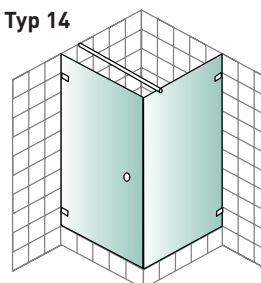

Typ 7/1-flg

Typ 7/2-flg

Typ 8

Typ 9

Typ 10

Typ 11

Typ 12

Typ 13

Typ 14

Cono lässt jedem Raum seine eigene, architektonische Wirkung. Ganz egal, ob Sie eine sanfte Rundung, einen großzügigen Einstieg oder einen harmonischen Badewannen-Anschluss wählen. Auf die Besonderheiten des jeweiligen Grundrisses kann flexibel eingegangen werden. Und auch in kleinen Räumen eröffnet sich mit Cono eine ganz neues Raumgefühl. Welcher Duschentyp am besten für Ihr Bad geeignet ist, da beraten wir Sie gerne persönlich. Auf dieser Seite haben wir Ihnen die gängigsten Duschentypen zusammengestellt. Auch Sonderlösungen sind möglich.