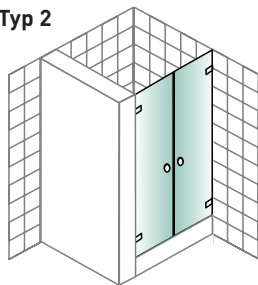

Gelungene Raumlösungen.

Typ 2

Typ 6

Cono lässt jedem Raum seine eigene, architektonische Wirkung. Ganz egal, ob Sie eine sanfte Rundung, einen großzügigen Einstieg oder einen harmonischen Badewannen-Anschluss wählen. Auf die Besonderheiten des jeweiligen Grundrisses kann flexibel eingegangen werden. Und auch in kleinen Räumen eröffnet sich mit Cono eine ganz neues Raumgefühl. Welcher Duschentyp am besten für Ihr Bad geeignet ist, da beraten wir Sie gerne persönlich. Auf dieser Seite haben wir Ihnen die gängigsten Duschentypen zusammengestellt. Auch Sonderlösungen sind möglich.