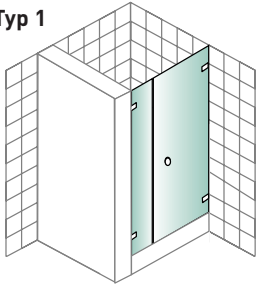

Typ 2

Typ 5

Gelungene Raumlösungen.

Typ 1