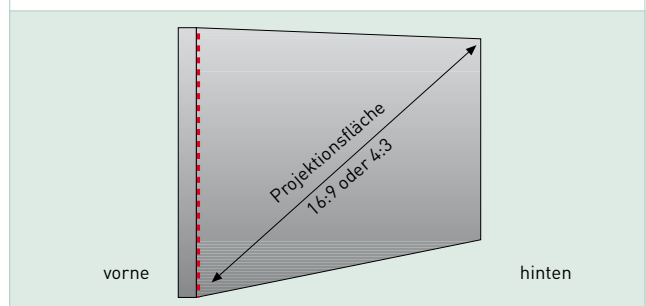

LAMEX Screen

VSG (Deckglas + DUR Screen).
Die Deckscheibe bildet zusammen mit der DUR Screen-
Scheibe das VSG und erfüllt entsprechende VSG-Eigenschaften.

SANCO SILVERSTAR Screen

Außenscheibe (DUR Screen oder LAMEX Screen)
Je nach Anforderung kommt DUR Screen oder LAMEX Screen
in der Fassade als Isolierglas zum Einsatz. In der Regel
sitzt hier die Projektionsfläche (Screenfläche) auf der
Außenseite.

Bei direkter Sonneneinstrahlung (Gegenlicht) ist mit Reflexionen zu rechnen,
eventuell für ausreichende Beschattung sorgen. Optimale Verhältnisse für
Projektionen mit zunehmender Dunkelheit und bei Nacht.

Abmessungen

max. 6.000 x 2.800 mm
im Verhältnis 16:9 max. 4.980 x 2.800 mm
im Verhältnis 4:3 max. 3.730 x 2.800 mm

Glasdicken:
d = 6, 8, 10, 12 mm
(8 mm Standard)

Basisgläser:
EUROFLOAT Grau (Standard)
EUROFLOAT, EUROWHITE, LUXAR (möglich)