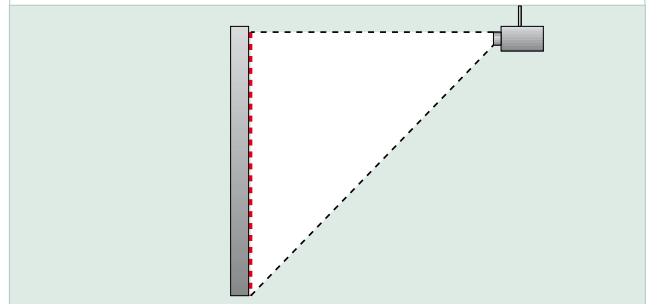

LAMEX Screen

VSG (Deckglas + DUR Screen).
Die Deckscheibe bildet zusammen mit der DUR Screen-
Scheibe das VSG und erfüllt entsprechende VSG-Eigenschaften.

SANCO SILVERSTAR Screen

Außenscheibe (DUR Screen oder LAMEX Screen)
Je nach Anforderung kommt DUR Screen oder LAMEX Screen
in der Fassade als Isolierglas zum Einsatz. In der Regel
sitzt hier die Projektionsfläche (Screenfläche) auf der
Außenseite.

Bei direkter Sonneneinstrahlung (Gegenlicht) ist mit Reflexionen zu rechnen,
eventuell für ausreichende Beschattung sorgen. Optimale Verhältnisse für
Projektionen mit zunehmender Dunkelheit und bei Nacht.

Abmessungen

max. 6.000 x 2.800 mm
im Verhältnis 16:9 max. 4.980 x 2.800 mm
im Verhältnis 4:3 max. 3.730 x 2.800 mm

Glasdicken:
d = 6, 8, 10, 12 mm
(8 mm Standard)

Basisgläser:
EUROFLOAT Grau (Standard)
EUROFLOAT, EUROWHITE, LUXAR (möglich)