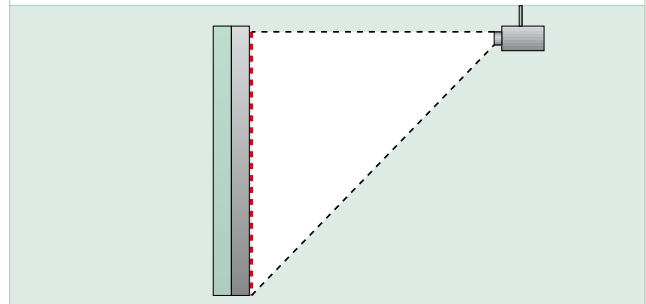

LAMEX Screen

VSG (Deckglas + DUR Screen).
Die Deckscheibe bildet zusammen mit der DUR Screen-
Scheibe das VSG und erfüllt entsprechende VSG-Eigenschaften.

SANCO SILVERSTAR Screen

Außenscheibe (DUR Screen oder LAMEX Screen)
Je nach Anforderung kommt DUR Screen oder LAMEX Screen
in der Fassade als Isolierglas zum Einsatz. In der Regel
sitzt hier die Projektionsfläche (Screenfläche) auf der
Außenseite.

Bei direkter Sonneneinstrahlung (Gegenlicht) ist mit Reflexionen zu rechnen,
eventuell für ausreichende Beschattung sorgen. Optimale Verhältnisse für
Projektionen mit zunehmender Dunkelheit und bei Nacht.

Abmessungen

max. 6.000 x 2.800 mm
im Verhältnis 16:9 max. 4.980 x 2.800 mm
im Verhältnis 4:3 max. 3.730 x 2.800 mm

Glasdicken:
d = 6, 8, 10, 12 mm
(8 mm Standard)

Basisgläser:
EUROFLOAT Grau (Standard)
EUROFLOAT, EUROWHITE, LUXAR (möglich)